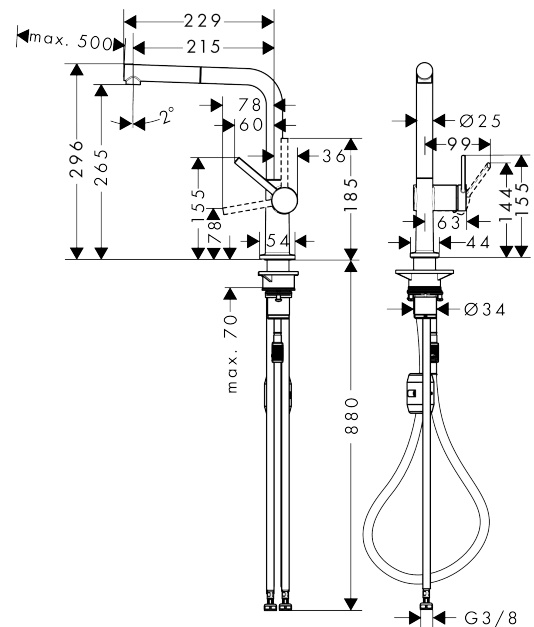

##### Merkmale

- ComfortZone 270
- L-Auslauf
- Schwenkbereich einstellbar in 4 Stufen auf 60°, 110°, 150° oder 360°
- Laminarstrahl
- Quick-Connect Schlauch
- maximale Durchflussmenge bei 3 bar: 8 l/min
- Keramikmischsystem
- Temperaturbegrenzung einstellbar
- Rückflussverhinderer integriert
- für Durchlauferhitzer geeignet
- Auszugslänge bis zu 50 cm
- DVGW NW-6506DL0136
- P-IX 29741/IO

#### Produktabbildung

#### Maßzeichnung

**Talis M54**

**Einhebel-Küchenmischer 270, Ausziehauslauf, 1jet**

Oberfläche: **Brushed Black Chrome** Artikelnummer: **72808340**

**Durchflussdiagramm**