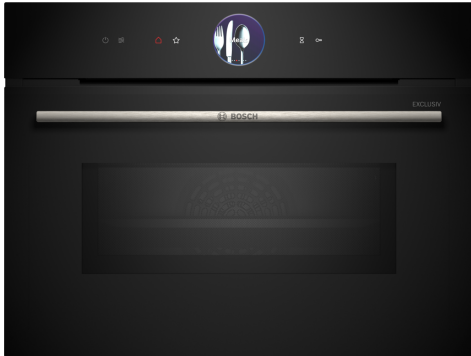

Serie 8, Einbau-Kompaktbackofen mit Mikrowellenfunktion, 60 x 45 cm, Schwarz CMG736AB1F

1 x Kombirost, 1 x Universalpfanne, 1 x Air Fry & Grillblech

HEZ327000 Backstein, HEZ530000 2 Universalpfannen, schmales Format, HEZ531010 Backblech, Keramik antihaft beschichtet, HEZ532010 Universalpfanne, Keramik antihaft, HEZ617000 Pizzaform, emailliert, HEZ629070 Air Fry & Grillblech, HEZ631070 Backblech, emailliert, HEZ632070 Universalpfanne, emailliert, HEZ634000 Back- und Bratrost, HEZ636000 Gaspfanne, HEZ660050 Verblendleiste für Sockel, HEZ660060 Fachbodenverblendung, HEZ664000 Back- und Bratrost, Dampf, HEZ915003 Glasbräter 5,4 l, HEZG0AS00 Anschlusskabel 3m

Der kompakte Backofen mit Mikrowellen-Funktion, digitalem Bedienung und TFT-Touchdisplay: in kürzester Zeit können perfekte Back- und Bratergebnisse erzielt werden. Zusätzlich kann Home Connect bei der Bedienung über die App genutzt werden.

- **Der digitale Bedienung:** die einfache und innovative Art, deinen Backofen zu bedienen.
- **TFT-Touchdisplay Plus:** der innovative digitale Bedienung und das vergrößerte TFT-Touchdisplay Plus erleichtern die Bedienung.
- **Abschaltautomatik:** Der Garvorgang wird automatisch beendet, sobald das Gericht fertig ist.
- **Air Fry mit Air Fry & Grill Blech:** für perfekt gesünder frittierte Lebensmittel
- **Backofenassistent mit Sprachsteuerung:** ganz einfach das richtige Programm wählen

Serie 8, Einbau-Kompaktbackofen mit Mikrowellenfunktion, 60 x 45 cm, Schwarz CMG736AB1F

Der kompakte Backofen mit Mikrowellen-Funktion, digitalem Bedienring und TFT-Touchdisplay: in kürzester Zeit können perfekte Back- und Bratergebnisse erzielt werden. Zusätzlich kann Home Connect bei der Bedienung über die App genutzt werden.