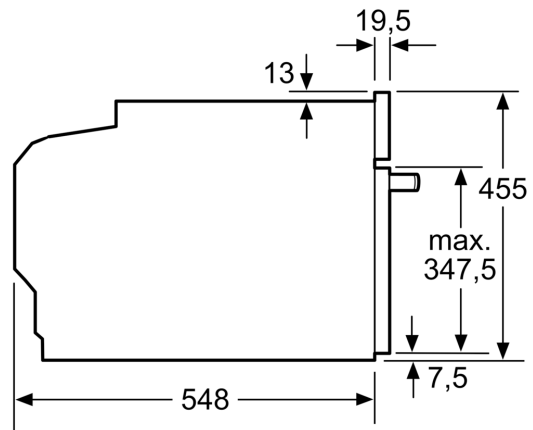

Technische Info

- Länge des Anschlusskabels: 150 cm
- Nennspannung: 220 - 240 V
- Gesamtanschlusswert Elektro: 3.6 kW

Maße

- Gerätemaße (HxBxT): 455 x 594 x 548mm
- Nischenmaße (HxBxT): 455 mm x 560 mm x 550 mm
- „Maße und Einbauhinweise zu diesem Gerät gemäß technischer Zeichnung beachten“
- Um die technische und optische Kompatilität zu gewährleisten, empfehlen wir Ihnen, Komplementär-Produkte innerhalb der Produktserie Serie 8 zu wählen, um die bestmögliche Einbausituation Ihrer Einbaugeräte zu gewährleisten.

**Serie 8, Einbau-Kompaktbackofen
mit Mikrowellenfunktion, 60 x 45
cm, Schwarz
CMG736AB1F**

Maße in mm

- A: 19,5 mm
- B: Platz für Geräteanschluss 320 x 115 mm
- C: Belüftung im Sockel $\geq 200 \text{ cm}^2$

Einbau von zwei Geräten übereinander

Luftaustausch

A: Lufteintritt $\geq 200 \text{ cm}^2$

Maße in mm

Maße in mm

Einbau mit einem Kochfeld.

Maße in mm

Wird das Kompaktgerät unter einem Kochfeld eingebaut, muss folgende Arbeitsplattenstärke (ggf. inkl. Unterkonstruktion) beachtet werden.