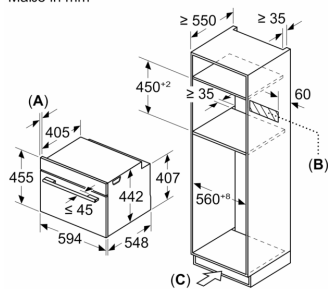

Technische Info

- Länge des Anschlusskabels: 150 cm
- Nennspannung: 220 - 240 V
- Gesamtanschlusswert Elektro: 3.6 kW

Maße

- Gerätemaße (HxBxT): 455 x 594 x 548mm
- Nischenmaße (HxBxT): 455 mm x 560 mm x 550 mm
- „Maße und Einbauhinweise zu diesem Gerät gemäß technischer Zeichnung beachten“
- Um die technische und optische Kompatilität zu gewährleisten, empfehlen wir Ihnen, Komplementär-Produkte innerhalb der Produktserie Serie 8 zu wählen, um die bestmögliche Einbausituation Ihrer Einbaugeräte zu gewährleisten.

**Serie 8, Einbau-Kompaktbackofen
mit Mikrowellenfunktion, 60 x 45
cm, Schwarz
CMG736AB1F**

Maße in mm

- A: 19,5 mm
- B: Platz für Geräteanschluss 320 x 115 mm
- C: Belüftung im Sockel $\geq 200 \text{ cm}^2$