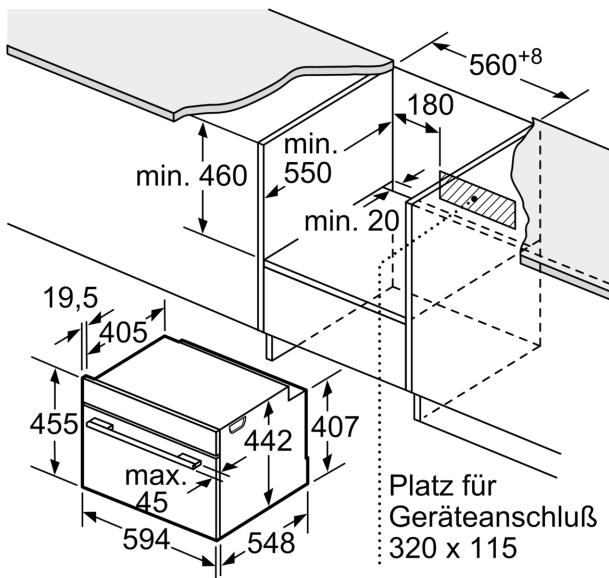

Technische Info

- Länge des Anschlusskabels: 150 cm
- Nennspannung: 220 - 240 V
- Gesamtanschlusswert Elektro: 3.6 kW

Maße

- Gerätemaße (HxBxT): 455 x 594 x 548mm
- Nischenmaße (HxBxT): 455 mm x 560 mm x 550 mm
- „Maße und Einbauhinweise zu diesem Gerät gemäß technischer Zeichnung beachten“
- Um die technische und optische Kompatilität zu gewährleisten, empfehlen wir Ihnen, Komplementär-Produkte innerhalb der Produktserie Serie 8 zu wählen, um die bestmögliche Einbausituation Ihrer Einbaugeräte zu gewährleisten.

**Serie 8, Einbau-Kompaktbackofen
mit Mikrowellenfunktion, 60 x 45
cm, Schwarz
CMG736AB1F**

Maße in mm

- A: 19,5 mm
- B: Platz für Geräteanschluss 320 x 115 mm
- C: Belüftung im Sockel $\geq 200 \text{ cm}^2$

Einbau von zwei Geräten übereinander

Luftaustausch

A: Lufteintritt $\geq 200 \text{ cm}^2$

Maße in mm

Maße in mm

Einbau mit einem Kochfeld.

Maße in mm

Wird das Kompaktgerät unter einem Kochfeld eingebaut, muss folgende Arbeitsplattenstärke (ggf. inkl. Unterkonstruktion) beachtet werden.