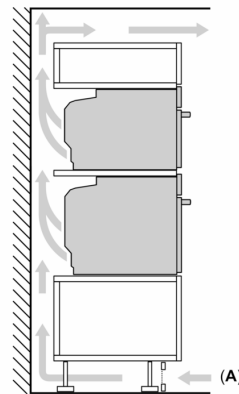

Technische Info

- Länge des Anschlusskabels: 150 cm
- Nennspannung: 220 - 240 V
- Gesamtanschlusswert Elektro: 3.6 kW

Maße

- Gerätemaße (HxBxT): 455 x 594 x 548mm
- Nischenmaße (HxBxT): 455 mm x 560 mm x 550 mm
- „Maße und Einbauhinweise zu diesem Gerät gemäß technischer Zeichnung beachten“
- Um die technische und optische Kompatilität zu gewährleisten, empfehlen wir Ihnen, Komplementär-Produkte innerhalb der Produktserie Serie 8 zu wählen, um die bestmögliche Einbausituation Ihrer Einbaugeräte zu gewährleisten.

**Serie 8, Einbau-Kompaktbackofen
mit Mikrowellenfunktion, 60 x 45
cm, Schwarz
CMG736AB1F**

Maße in mm

- A: 19,5 mm
- B: Platz für Geräteanschluss 320 x 115 mm
- C: Belüftung im Sockel $\geq 200 \text{ cm}^2$

Einbau von zwei Geräten übereinander

Luftaustausch

A: Lufteintritt $\geq 200 \text{ cm}^2$

Maße in mm

Maße in mm

Einbau mit einem Kochfeld.

Maße in mm

Wird das Kompaktgerät unter einem Kochfeld eingebaut, muss folgende Arbeitsplattenstärke (ggf. inkl. Unterkonstruktion) beachtet werden.