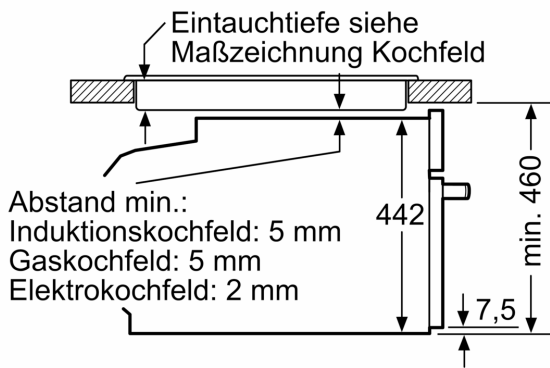

Technische Info

- Länge des Anschlusskabels: 150 cm
- Nennspannung: 220 - 240 V
- Gesamtanschlusswert Elektro: 3.6 kW

Maße

- Gerätemaße (HxBxT): 455 x 594 x 548mm
- Nischenmaße (HxBxT): 455 mm x 560 mm x 550 mm
- „Maße und Einbauhinweise zu diesem Gerät gemäß technischer Zeichnung beachten“
- Um die technische und optische Kompatilität zu gewährleisten, empfehlen wir Ihnen, Komplementär-Produkte innerhalb der Produktserie Serie 8 zu wählen, um die bestmögliche Einbausituation Ihrer Einbaugeräte zu gewährleisten.

Einbau von zwei Geräten übereinander

Luftaustausch

A: Lufteintritt $\geq 200 \text{ cm}^2$

Maße in mm

Maße in mm

Einbau mit einem Kochfeld.

Maße in mm

Wird das Kompaktgerät unter einem Kochfeld eingebaut, muss folgende Arbeitsplattenstärke (ggf. inkl. Unterkonstruktion) beachtet werden.