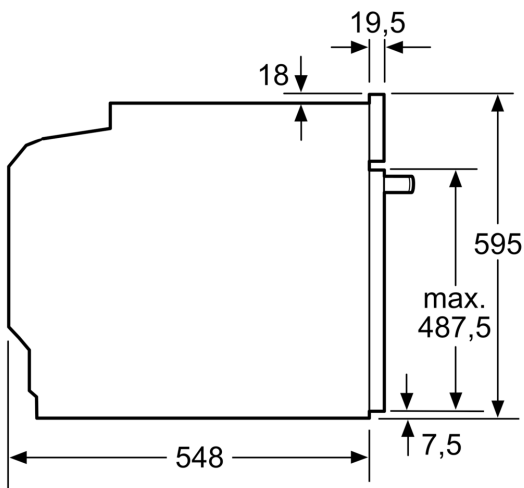

Umwelt und Sicherheit

- Geringe Türtemperatur
- 3-fache Türverglasung
- Kindersicherung
- Sicherheitsabschaltung Restwärmeanzeige Starttaste Türkontaktschalter

Technische Info

- Länge des Anschlusskabels: 120 cm
- Nennspannung: 220 - 240 V
- Gesamtanschlusswert Elektro: 3.6 kW

Maße

- Gerätemaße (HxBxT): 595 x 594 x 548mm
- Nischenmaße (HxBxT): 595 mm x 560 mm x 550 mm
- „Maße und Einbauhinweise zu diesem Gerät gemäß technischer Zeichnung beachten“

**Serie 8, Einbau-Backofen mit
Mikrowellenfunktion, 60 x 60 cm,
Schwarz
HMG736FB1**