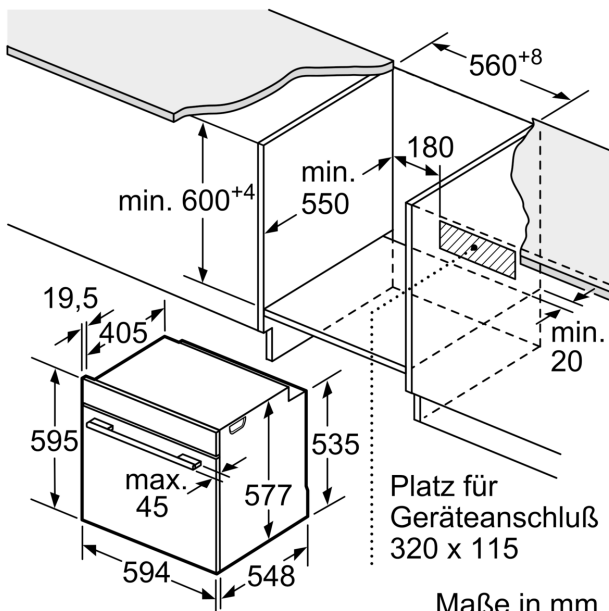

Umwelt und Sicherheit

- Geringe Türtemperatur
- 3-fache Türverglasung
- Kindersicherung
- Sicherheitsabschaltung Restwärmeanzeige Starttaste Türkontaktschalter

Technische Info

- Länge des Anschlusskabels: 120 cm
- Nennspannung: 220 - 240 V
- Gesamtanschlusswert Elektro: 3.6 kW

Maße

- Gerätemaße (HxBxT): 595 x 594 x 548mm
- Nischenmaße (HxBxT): 595 mm x 560 mm x 550 mm
- „Maße und Einbauhinweise zu diesem Gerät gemäß technischer Zeichnung beachten“

**Serie 8, Einbau-Backofen mit
Mikrowellenfunktion, 60 x 60 cm,
Schwarz
HMG736FB1**

Maße in mm

Wird das Gerät unter einem Kochfeld eingebaut, muss folgende Arbeitsplattenstärke (ggf. inkl. Unterkonstruktion) beachtet werden.

Kochfeld-Typ	min. Arbeitsplattenstärke	
	aufgesetzt	flächenbündig
Induktionskochfeld	37 mm	38 mm
Vollflächen-Induktionskochfeld	47 mm	48 mm
Gaskochfeld	30 mm	38 mm
Elektrokochfeld	27 mm	30 mm

Maße in mm