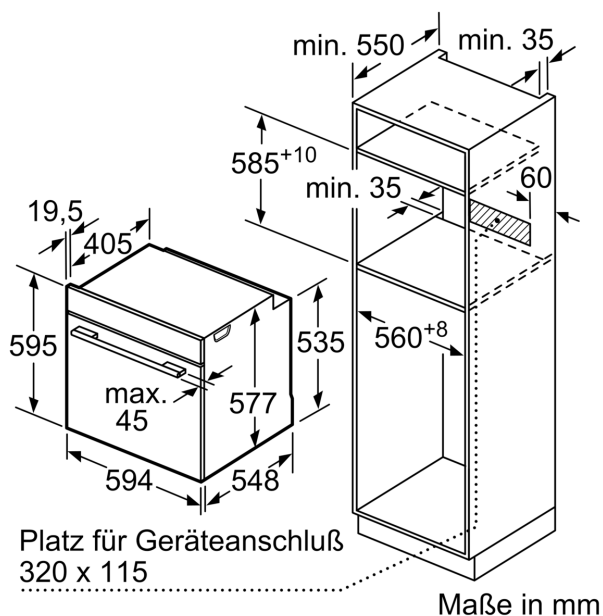

Bauform: Einbau
 Integriertes Reinigungssystem: Eco Clean-Programm, Hydrolytisch
 Min. Nischenmaße für Installation (H x B x T): ... 585-595 x 560-568 x 550 mm
 Abmessungen des Gerätes (H x B x T): 595x594x548 mm
 Abmessungen des verpackten Gerätes: 670 x 670 x 680 mm
 Material der Blende: Glas
 Material der Tür: Glas
 Nettogewicht: 36.0 kg
 Nettovolumen - Backrohr 1: 71 l
 Beheizungsarten: ..Auftauen, Luftfrittieren, Großflächengrill, Heißluft sanft, Heißluft, Kleinflächengrill, Ober-/Unterhitze, Ober-/Unterhitze sanft, Pizzastufe, Sanftgaren, Unterhitze, Umluftgrill, Vorwärmen, Warmhalten
 Backofenregelung: elektronisch
 Anzahl eingebauter Leuchten: 1
 Länge Anschlusskabel: 120.0 cm
 EAN-Nummer: 4242005479832
 Anzahl der Innenräume: 1
 Energieeffizienzklasse: A+
 Energieverbrauch pro Ober-/Unterhitze Zyklus: 0.87 kWh/Zyklus
 Energieverbrauch pro Heißluft-Zyklus: 0.69 kWh/Zyklus
 Energieeffizienzindex: 81.2 %
 Anschlusswert: 3600 W
 Absicherung: 16 A
 Spannung: 220-240 V
 Frequenz: 50; 60 Hz
 Steckerart: Schuko-/Gardy mit Erdung
 Integriertes Zubehör: 1 x Backblech emailliert, 1 x Kombirost, 1 x Universalpfanne, 1 x Air Fry & Grillblech

Maße

- Gerätemaße (HxBxT): 595 x 594 x 548mm
- Nischenmaße (HxBxT): 595 mm x 560 mm x 550 mm
- „Maße und Einbauhinweise zu diesem Gerät gemäß technischer Zeichnung beachten“

**Serie 8, Einbau-Backofen, 60 x 60 cm, Schwarz
HBG734AB1**

Einbau von zwei Geräten übereinander
Luftaustausch

A: Lufteintritt $\geq 200 \text{ cm}^2$

Maße in mm

Wird das Gerät unter einem Kochfeld eingebaut, muss folgende Arbeitsplattenstärke (ggf. inkl. Unterkonstruktion) beachtet werden.