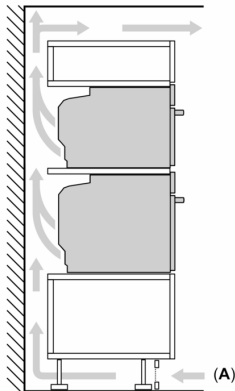

Maße

- Gerätemaße (HxBxT): 595 x 594 x 548mm
- Nischenmaße (HxBxT): 595 mm x 560 mm x 550 mm
- „Maße und Einbauhinweise zu diesem Gerät gemäß technischer Zeichnung beachten“

**Serie 8, Einbau-Backofen, 60 x 60 cm, Schwarz
HBG734AB1**

Einbau von zwei Geräten übereinander
Luftaustausch

A: Lufteintritt $\geq 200 \text{ cm}^2$

Maße in mm

Wird das Gerät unter einem Kochfeld eingebaut, muss folgende Arbeitsplattenstärke (ggf. inkl. Unterkonstruktion) beachtet werden.