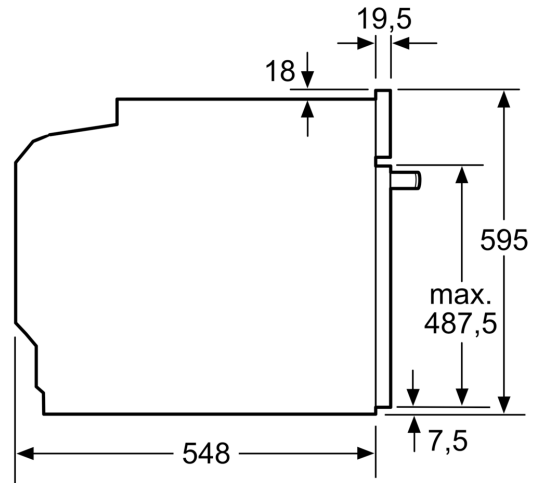

**Serie 8, Einbau-Backofen, 60 x 60 cm, Schwarz
HBG734AB1**

Einbau von zwei Geräten übereinander
Luftaustausch

A: Lufteintritt $\geq 200 \text{ cm}^2$

Maße in mm