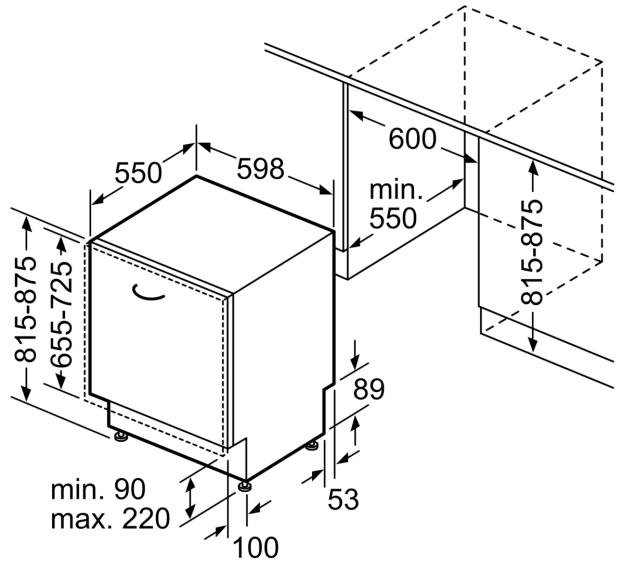

Technische Daten

Energieeffizienzklasse:	A
Energieverbrauch des eco-Programms pro 100 Betriebszyklen:	54 kWh
Anzahl Maßgedecke:	14
Wasserverbrauch:	9.5 l
Programmdauer:	4:55 h
Geräuschwert:	43 dB(A) re 1 pW
Geräusch-Effizienzklasse:	B
Bauform:	Einbau
Höhe der Arbeitsplatte:	0 mm
Abmessungen des Gerätes:	815 x 598 x 550 mm
Min. Nischenmaße für Installation (H x B x T): ...	815-875 x 600 x 550 mm
Tiefe bei geöffneter Tür (90°):	1150 mm
Höhenverstellbare Füße:	Ja - alle von vorne
Höhenverstellung max.:	60 mm
Verstellbarer Sockel:	Horizontal und Vertikal
Nettogewicht:	43.1 kg
Bruttogewicht:	45.0 kg
Anschlusswert:	2400 W
Absicherung:	10 A
Spannung:	220-240 V
Frequenz:	50; 60 Hz
Länge Anschlusskabel:	175.0 cm
Steckerart:	Schuko-/Gardy mit Erdung
Länge Zulaufschlauch:	165 cm
Länge Ablaufschlauch:	190 cm
EAN-Nummer:	4242005394975
Gerätetyp:	Vollintegrierbar

Maße

- Gerätemaße (H x B x T): 81.5 cm x 59.8 cm x 55.0 cm

¹ auf einer Energieeffizienzklassen-Skala von A bis G

²Energieverbrauch kWh/100 Betriebszyklen (im Programm Eco 50 °C)

³ Wasserverbrauch in Liter pro Betriebszyklus (im Programm Eco 50 °C)

Maße in mm