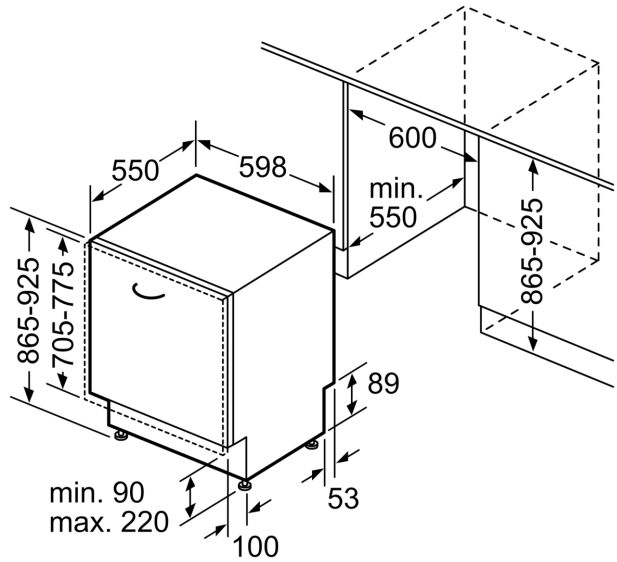

Technische Informationen und Zubehör

- Aqua Stop: eine Constructa Garantie bei Wasserschäden – ein Geräteleben lang.*
- Glasschutz-Technik
- inkl. Backblechhalter (4x)
- inkl. Flaschenhalter
- inkl. Kleinteilehalter (2x)
- Salzeinfüllhilfe (Trichter)
- Inkl. Dampfschutz für die Arbeitsplatte
- Gerätemaße (H x B x T): 86.5 cm x 59.8 cm x 55.0 cm

* Garantiebedingungen finden Sie unter <https://www.constructa.com/de/service/garantie>

Vollintegrierter Geschirrspüler, 60 cm, XXL CB6VX01EBE

Maße in mm

⚡ Steckdose
() Werte mit Verlängerungssatz

Maße in mm