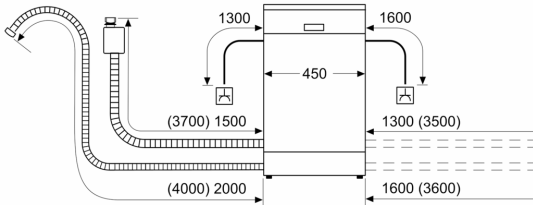

Technische Daten

Energieeffizienzklasse:C
Energieverbrauch des Eco 50°C Programm pro 100 Betriebszyklen:	59 kWh
Anzahl Maßgedecke: 10
Wasserverbrauch: 8.9 l
Programmdauer: 3:15 h
Geräuschwert: 44 dB(A) re 1 pW
Geräusch-Effizienzklasse: B
Bauform: Freistehend
Höhe der Arbeitsplatte: 30 mm
Abmessungen des Gerätes: 845 x 450 x 600 mm
Tiefe bei geöffneter Tür (90°): 1155 mm
Höhenverstellbare Füße: Ja - alle
Höhenverstellung max.: 20 mm
Verstellbarer Sockel: Nein
Nettogewicht: 40.9 kg
Bruttogewicht: 42.2 kg
Anschlusswert: 2400 W
Absicherung: 10 A
Spannung: 220-240 V
Frequenz: 50; 60 Hz
Länge Anschlusskabel: 175.0 cm
Steckerart: Schuko-/Gardy mit Erdung
Länge Zulaufschlauch: 165 cm
Länge Ablaufschlauch: 205 cm
EAN-Nummer: 4242005390649
Gerätetyp: Freistehend mit Unterbaumöglichkeit

Maße

- Gerätemaße (H x B x T): 84.5 cm x 45.0 cm x 60.0 cm

¹ auf einer Energieeffizienzklassen-Skala von A bis G

²Energieverbrauch kWh/100 Betriebszyklen (im Programm Eco 50 °C)

³ Wasserverbrauch in Liter pro Betriebszyklus (im Programm Eco 50 °C)

⁴ Programmdauer im Programm Eco 50 °C

* Garantiebedingungen finden Sie unter <https://www.bosch-home.com/de/>

Serie 4, Freistehender Geschirrspüler, 45 cm, Weiß SPS4ELW01D

Maße in mm

⚡ Steckdose
() Werte mit Verlängerungssatz