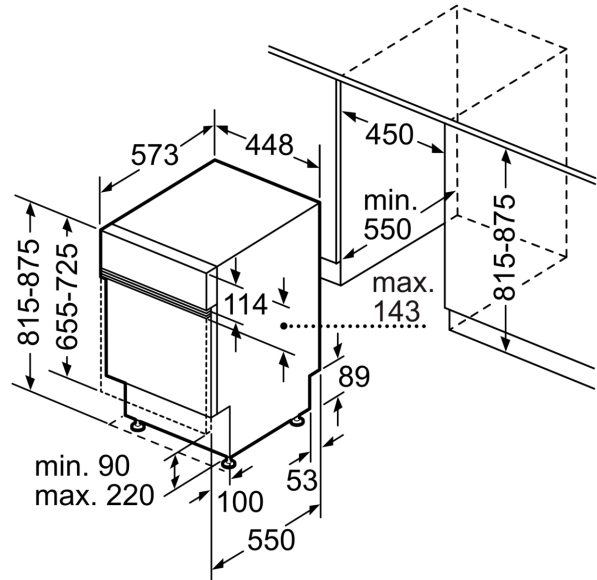

Energieeffizienzklasse:	C
Energieverbrauch des Eco 50°C Programm pro 100 Betriebszyklen:59 kWh	
Anzahl Maßgedecke:	10
Wasserverbrauch in Litern im Eco 50°C Programm pro Betriebszyklus (EU 2017/1369):	8.9 l
Programmdauer:	3:15 h
Geräuschwert:	44 dB(A) re 1pW
Geräusch-Effizienzklasse:	B
Bauform:	Einbau
Höhe der Arbeitsplatte:	0 mm
Abmessungen des Gerätes (H x B x T):	815 x 448 x 573 mm
Nischenmaße für Installation (H x B x T):	815-875 x 450 x 550 mm
Tiefe bei geöffneter Tür (90°):	1150 mm
Höhenverstellbare Füße:	Ja - alle von vorne
Höhenverstellung max.:	60 mm
Verstellbarer Sockel:	Horizontal und Vertikal
Nettogewicht:	29.9 kg
Bruttogewicht:	31.8 kg
Anschlusswert:	2400 W
Absicherung:	10 A
Spannung:	220-240 V
Frequenz:	50; 60 Hz
Länge Anschlusskabel:	175.0 cm
Steckerart:	Schuko-/Gardy mit Erdung
Länge Zulaufschlauch:	165 cm
Länge Ablaufschlauch:	205 cm
EAN-Nummer:	4242005390595
Gerätetyp:	Teilintegriert

Maße

- Gerätemaße (H x B x T): 81.5 cm x 44.8 cm x 57.3 cm

¹ auf einer Energieeffizienzklassen-Skala von A bis G

²Energieverbrauch kWh/100 Betriebszyklen (im Programm Eco 50 °C)

³ Wasserverbrauch in Liter pro Betriebszyklus (im Programm Eco 50 °C)

⁴ Programmdauer im Programm Eco 50 °C

* Garantiebedingungen finden Sie unter <https://www.bosch-home.com/de/>

**Serie 4, Teilintegrierter
Geschirrspüler, 45 cm, Gebürsteter
Stahl
SPI4ELS01D**

Maße in mm

⚡ Steckdose
() Werte mit Verlängerungssatz

Maße in mm