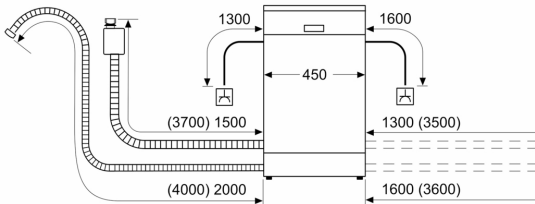

Energieeffizienzklasse:	C
Energieverbrauch des Eco 50°C Programm pro 100 Betriebszyklen:59 kWh	
Anzahl Maßgedecke:	10
Wasserverbrauch in Litern im Eco 50°C Programm pro Betriebszyklus (EU 2017/1369):	8.9 l
Programmdauer:	3:15 h
Geräuschwert:	44 dB(A) re 1pW
Geräusch-Effizienzklasse:	B
Bauform:	Einbau
Höhe der Arbeitsplatte:	0 mm
Abmessungen des Gerätes (H x B x T):	815 x 448 x 573 mm
Nischenmaße für Installation (H x B x T):	815-875 x 450 x 550 mm
Tiefe bei geöffneter Tür (90°):	1150 mm
Höhenverstellbare Füße:	Ja - alle von vorne
Höhenverstellung max.:	60 mm
Verstellbarer Sockel:	Horizontal und Vertikal
Nettogewicht:	29.9 kg
Bruttogewicht:	31.8 kg
Anschlusswert:	2400 W
Absicherung:	10 A
Spannung:	220-240 V
Frequenz:	50; 60 Hz
Länge Anschlusskabel:	175.0 cm
Steckerart:	Schuko-/Gardy mit Erdung
Länge Zulaufschlauch:	165 cm
Länge Ablaufschlauch:	205 cm
EAN-Nummer:	4242005390595
Gerätetyp:	Teilintegriert

Maße

- Gerätemaße (H x B x T): 81.5 cm x 44.8 cm x 57.3 cm

¹ auf einer Energieeffizienzklassen-Skala von A bis G

²Energieverbrauch kWh/100 Betriebszyklen (im Programm Eco 50 °C)

³ Wasserverbrauch in Liter pro Betriebszyklus (im Programm Eco 50 °C)

⁴ Programmdauer im Programm Eco 50 °C

* Garantiebedingungen finden Sie unter <https://www.bosch-home.com/de/>

**Serie 4, Teilintegrierter
Geschirrspüler, 45 cm, Gebürsteter
Stahl
SPI4ELS01D**

Maße in mm

⚡ Steckdose
() Werte mit Verlängerungssatz