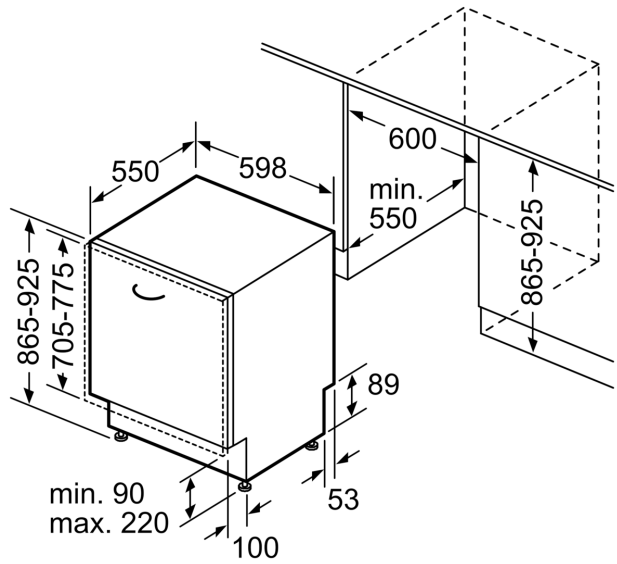

**Technische Daten**

Energieeffizienzklasse <sup>1</sup> :	..... A
Energieverbrauch des Eco 50°C Programm pro 100 Betriebszyklen:	54 kWh
Anzahl Maßgedecke:	..... 13
Wasserverbrauch:	..... 9.5 l
Programmdauer:	..... 4:55 h
Geräuschwert:	..... 44 dB(A) re 1 pW
Geräusch-Effizienzklasse:	..... B
Bauform:	..... Einbau
Höhe der Arbeitsplatte:	..... 0 mm
Abmessungen des Gerätes:	..... 865 x 598 x 550 mm
Min. Nischenmaße für Installation (H x B x T):	... 865-925 x 600 x 550 mm
Tiefe bei geöffneter Tür (90°):	..... 1200 mm
Höhenverstellbare Füße:	..... Ja - alle von vorne
Höhenverstellung max.:	..... 60 mm
Verstellbarer Sockel:	..... Horizontal und Vertikal
Nettogewicht:	..... 42.6 kg
Bruttogewicht:	..... 44.5 kg
Anschlusswert:	..... 2400 W
Absicherung:	..... 10 A
Spannung:	..... 220-240 V
Frequenz:	..... 50; 60 Hz
Länge Anschlusskabel:	..... 175.0 cm
Steckerart:	..... Schuko-/Gardy mit Erdung
Länge Zulaufschlauch:	..... 165 cm
Länge Ablaufschlauch:	..... 190 cm
EAN-Nummer:	..... 4242005441228
Gerätetyp:	..... Vollintegriert

#### Maße

- Gerätemaße (H x B x T): 86.5 cm x 59.8 cm x 55.0 cm

<sup>1</sup> auf einer Energieeffizienzklassen-Skala von A bis G

<sup>2</sup>Energieverbrauch kWh/100 Betriebszyklen (im Programm Eco 50 °C)

**Serie 6, Vollintegrierter  
Geschirrspüler, 60 cm, XXL  
SBV6YBX00D**

Maße in mm

⚡ Steckdose  
( ) Werte mit Verlängerungssatz

Maße in mm