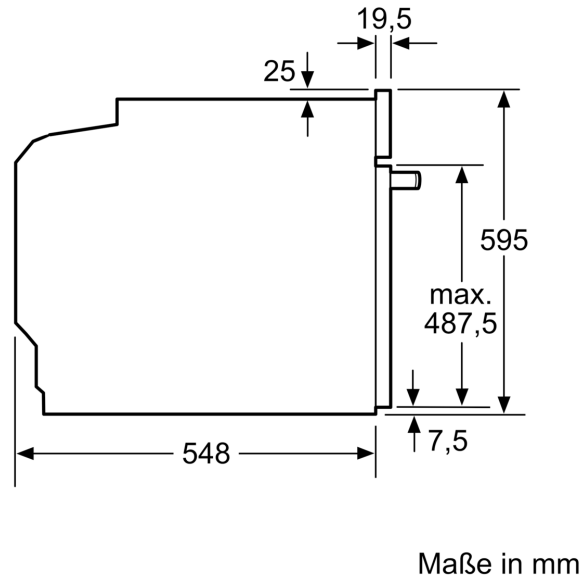

**Serie 6, Einbau-Herd, 60 x 60 cm,
Schwarz
HEH217BB3**