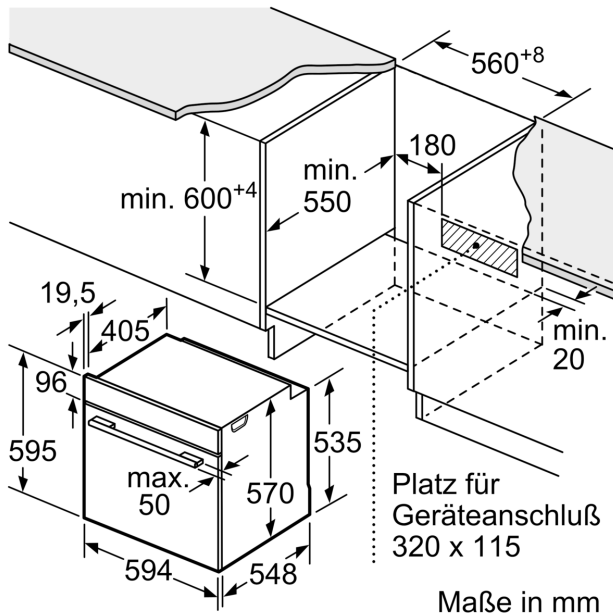

**Serie 6, Einbau-Herd, 60 x 60 cm,
Schwarz
HEH217BB3**