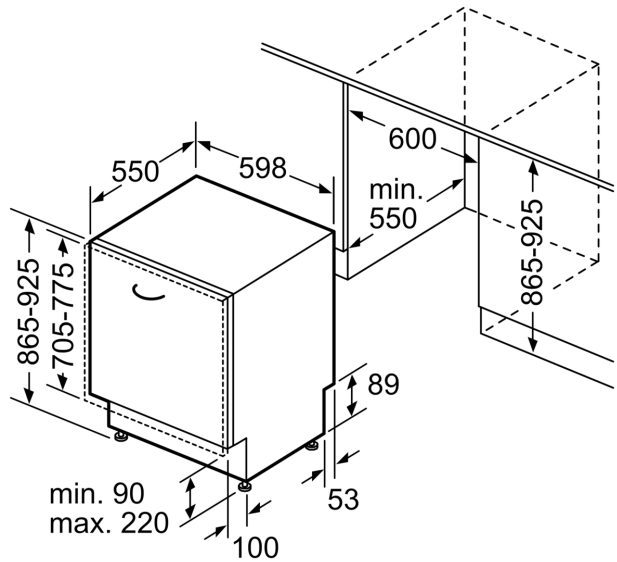

| | |
|---|--------------------------|
| Energieeffizienzklasse: | A |
| Energieverbrauch des Eco 50°C Programm pro 100 Betriebszyklen: | 54 kWh |
| Anzahl Maßgedecke: | 13 |
| Wasserverbrauch in Litern im Eco 50°C Programm pro Betriebszyklus (EU 2017/1369): | 9.0 l |
| Programmdauer: | 4:30 h |
| Geräuschwert: | 42 dB(A) re 1pW |
| Geräusch-Effizienzklasse: | B |
| Bauform: | Einbau |
| Höhe der Arbeitsplatte: | 0 mm |
| Abmessungen des Gerätes (H x B x T): | 865 x 598 x 550 mm |
| Min. Nischenmaße für Installation (H x B x T): ... | 865-925 x 600 x 550 mm |
| Tiefe bei geöffneter Tür (90°): | 1200 mm |
| Höhenverstellbare Füße: | Ja - alle von vorne |
| Höhenverstellung max.: | 60 mm |
| Verstellbarer Sockel: | Horizontal und Vertikal |
| Nettogewicht: | 36.1 kg |
| Bruttogewicht: | 38.0 kg |
| Anschlusswert: | 2400 W |
| Absicherung: | 10 A |
| Spannung: | 220-240 V |
| Frequenz: | 50; 60 Hz |
| Länge Anschlusskabel: | 175.0 cm |
| Steckerart: | Schuko-/Gardy mit Erdung |
| Länge Zulaufschlauch: | 165 cm |
| Länge Ablaufschlauch: | 190 cm |
| EAN-Nummer: | 4242005501274 |
| Gerätetyp: | Vollintegriert |

Maße

- Gerätemaße (H x B x T): 86.5 cm x 59.8 cm x 55.0 cm

¹ auf einer Energieeffizienzklassen-Skala von A bis G

²Energieverbrauch kWh/100 Betriebszyklen (im Programm Eco 50 °C)

³ Wasserverbrauch in Liter pro Betriebszyklus (im Programm Eco 50 °C)

⁴ Programmdauer im Programm Eco 50 °C

* Garantiebedingungen finden Sie unter <https://www.bosch-home.com/de/>

Serie 4, Vollintegrierter Geschirrspüler, 60 cm, XXL SBV4EBX02D

Maße in mm

⏏ Steckdose
() Werte mit Verlängerungssatz

Maße in mm