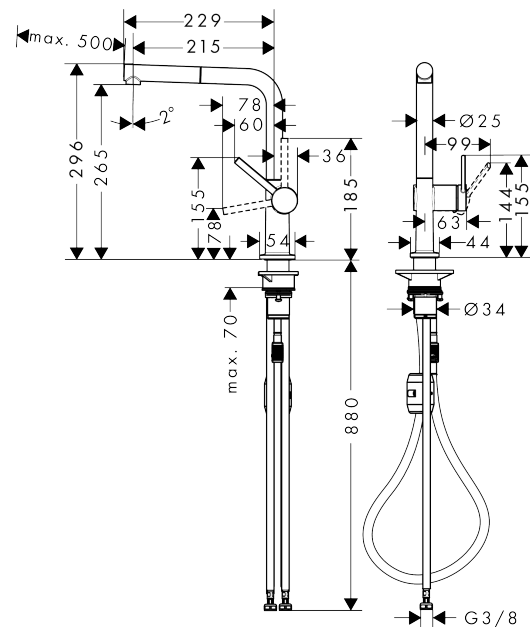

Maßzeichnung