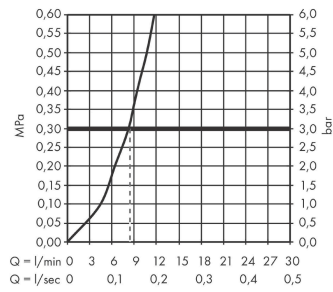

Talis M54

Einhebel-Küchenmischer 270, Ausziehauslauf, 1jet

Oberfläche: **Edelstahl Finish** Artikelnummer: **72808800**

Beschreibung

Merkmale

- ComfortZone 270
- L-Auslauf
- Schwenkbereich einstellbar in 4 Stufen auf 60°, 110°, 150° oder 360°
- Laminarstrahl
- Quick-Connect Schlauch
- maximale Durchflussmenge bei 3 bar: 8 l/min
- Keramikmischsystem
- Temperaturbegrenzung einstellbar
- Rückflussverhinderer integriert
- für Durchlauferhitzer geeignet
- Auszugslänge bis zu 50 cm
- DVGW NW-6506DL0136
- P-IX 29741/IO

Technologie

Designpreise

reddot winner 2020

Zertifikate / Nachhaltigkeit

Produktabbildung

Maßzeichnung

Talis M54

Einhebel-Küchenmischer 270, Ausziehauslauf, 1jet

Oberfläche: **Edelstahl Finish** Artikelnummer: **72808800**

Durchflussdiagramm

Talis M54

Einhebel-Küchenmischer 270, Ausziehauslauf, 1jet

Oberfläche: **Edelstahl Finish** Artikelnummer: **72808800**

Explosionszeichnung