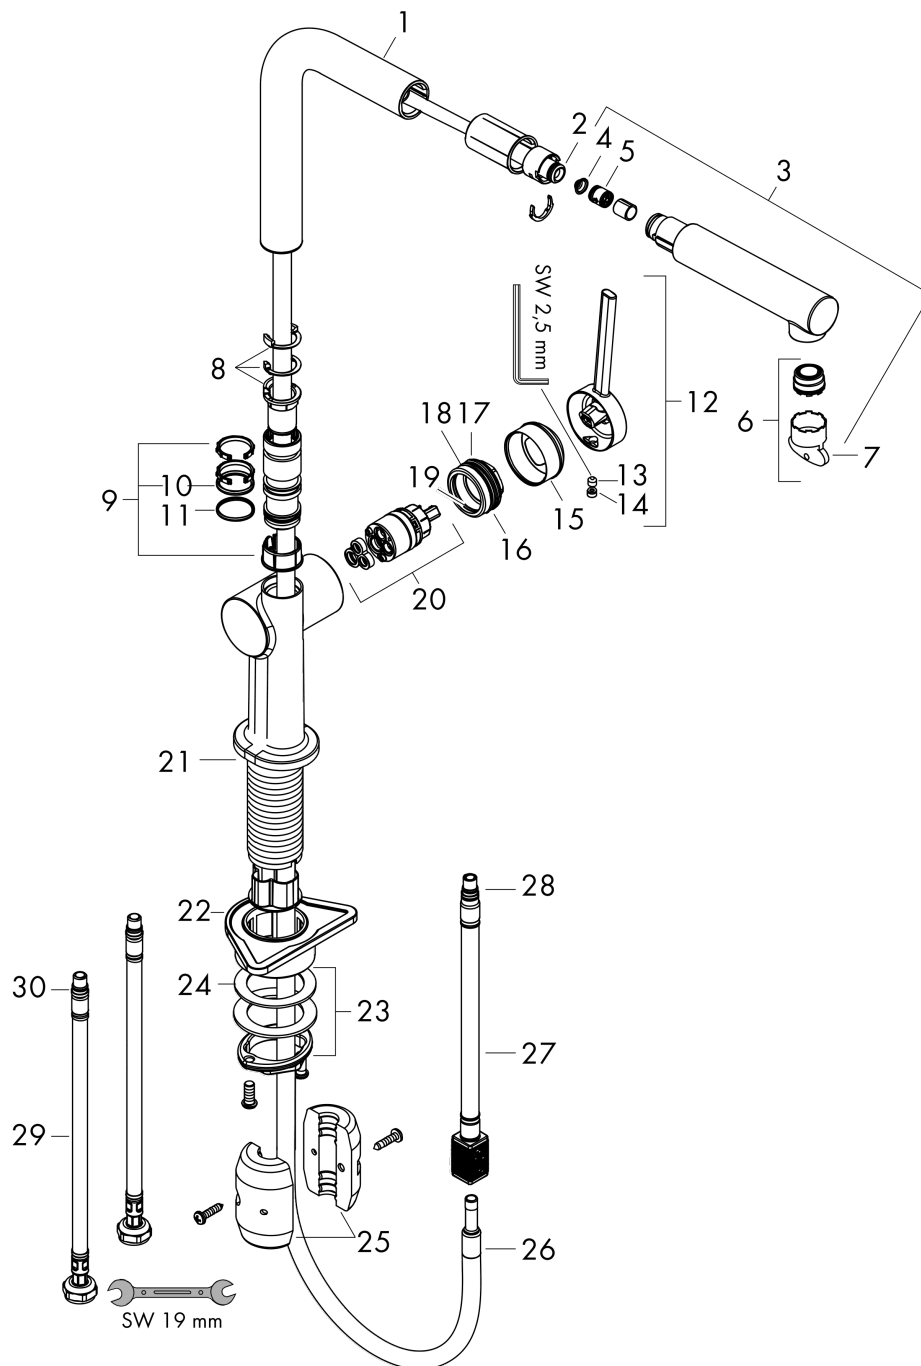

Talis M54

Einhebel-Küchenmischer 270, Ausziehauslauf, 1jet

Oberfläche: **Edelstahl Finish** Artikelnummer: **72808800**

Beschreibung

Merkmale

- ComfortZone 270
- L-Auslauf
- Schwenkbereich einstellbar in 4 Stufen auf 60°, 110°, 150° oder 360°
- Laminarstrahl
- Quick-Connect Schlauch
- maximale Durchflussmenge bei 3 bar: 8 l/min
- Keramikmischsystem
- Temperaturbegrenzung einstellbar
- Rückflussverhinderer integriert
- für Durchlauferhitzer geeignet
- Auszugslänge bis zu 50 cm
- DVGW NW-6506DL0136
- P-IX 29741/IO

Oberfläche: **Edelstahl Finish** Artikelnummer: **72808800**

Durchflussdiagramm

Talis M54

Einhebel-Küchenmischer 270, Ausziehauslauf, 1jet

Oberfläche: **Edelstahl Finish** Artikelnummer: **72808800**

Explosionszeichnung

Baujahr: >12/19

Talis M54

Einhebel-Küchenmischer 270, Ausziehauslauf, 1jet

Oberfläche: **Edelstahl Finish** Artikelnummer: **72808800**

Ersatzteilliste

Baujahr: >12/19

Pos.	Beschreibung	Artikelnummer	PG	VE
1	Auslauf kpl.	93749800	61	1
2	O-Ring 8x2	98112000	1	1
3	Ausziehbrause	93751800	62	1
4	Schmutzfangsieb	98516000	2	1
5	Rückflußverhinderer DW 10	96456000	3	1
6	Strahlformer	93748000	7	1
7	Serviceschlüssel	93750000	3	1
8	Anschlagring Set (60° / 110° / 150°)	94911000	5	1
9	Gleitring-Set	98365000	3	1
10	O-Ring 19x2	98426000	1	1
11	O-Ring 20x1,5	98197000	1	1
12	Griff	93736800	59	1
13	Madenschraube M5x5	98446000	1	1
14	Griffstopfen	93735610	3	1
15	Kappe	93737800	59	1
16	Mutter	93738000	10	1
17	O-Ring 25x1,5	98146000	1	1
18	O-Ring 30x1,5	98433000	1	1
19	O-Ring 29x2	98391000	1	1
20	Kartusche kpl.	93740000	13	1
21	O-Ring 36x3	98052000	1	1
22	Befestigungsteil	97523000	2	1
23	Schaftbefestigung kpl. (Ø 34)	95049000	5	1
24	Gleitring	97548000	1	1
25	Gewicht	92500000	9	1
26	Schlauch 1,50 m	93816000	13	1
27	Schlauch	93744000	10	1
28	O-Ring 7x1,5	98422000	1	1
29	Anschlussschlauch 900 mm M8x0,75 G3/8	93746000	9	1
30	O-Ring 6,6x1,6	93019000	1	1
a	Adapter Set	93395000	7	1